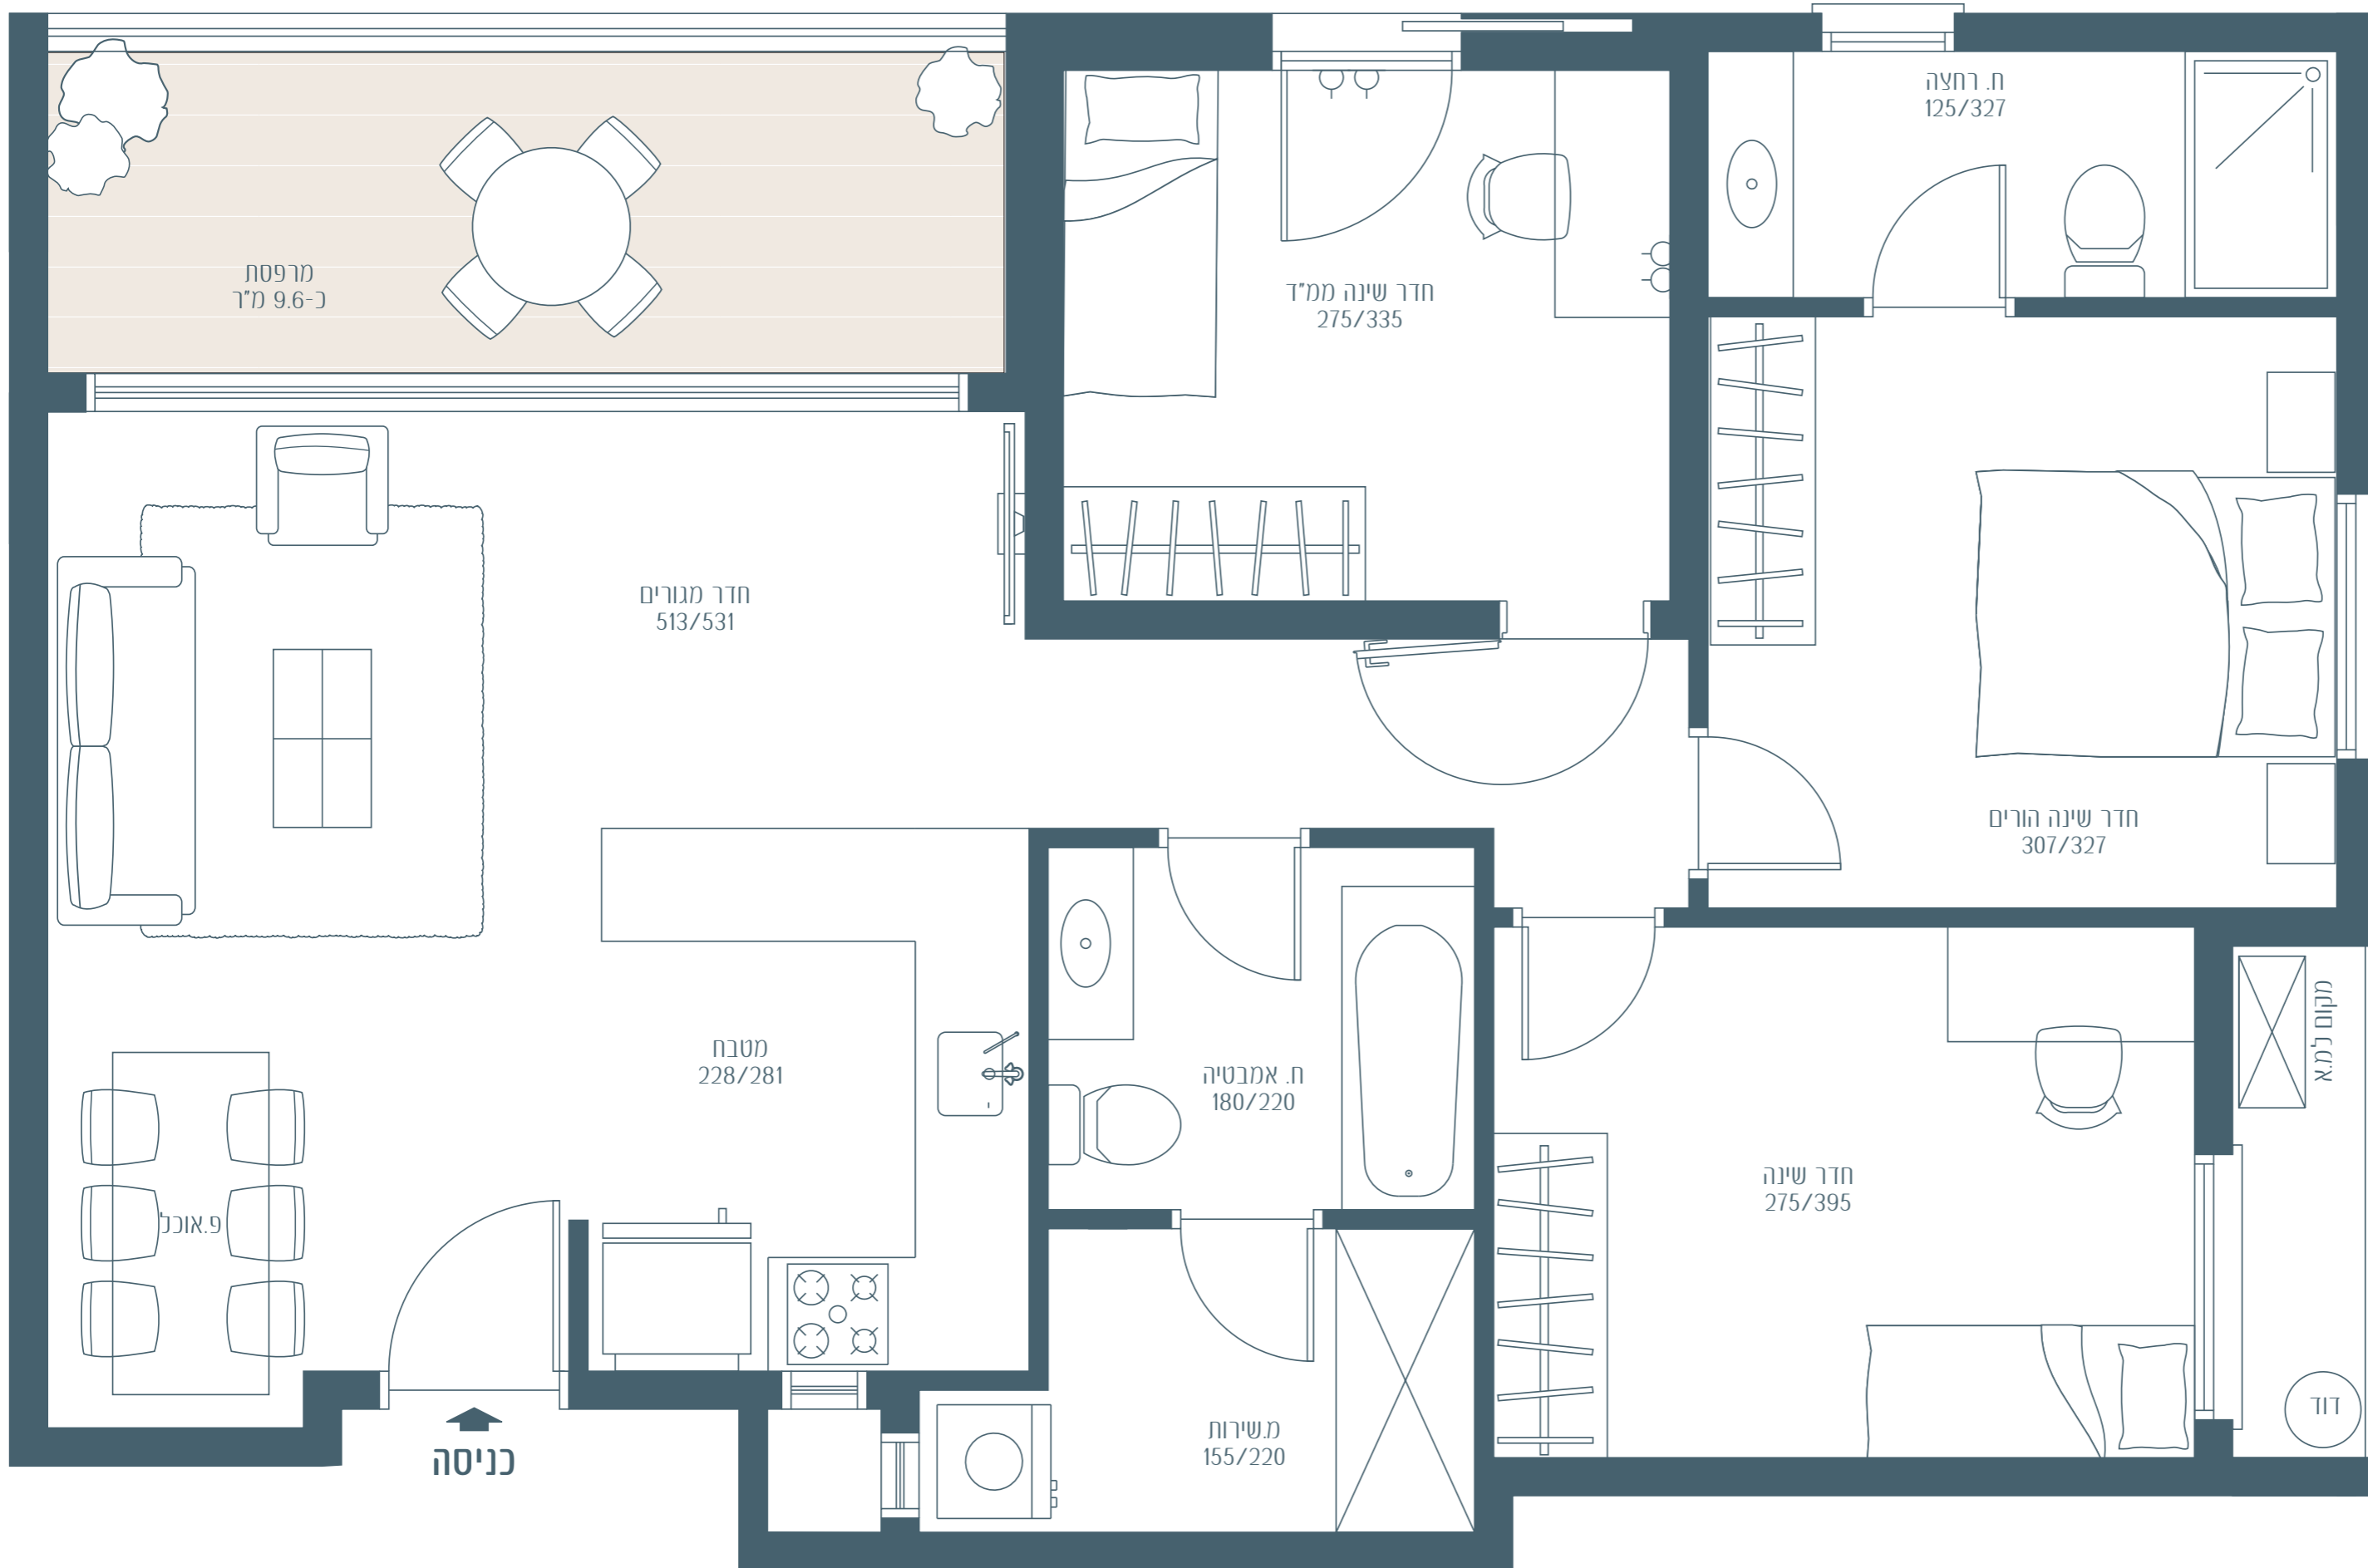

תופ"י 10

דירת 4 חדרים

מס' 5,11,17,23

83 מ"ר

9.6+ מ"ר מרפסת

מחסור כביסה

מקום למג

דוד