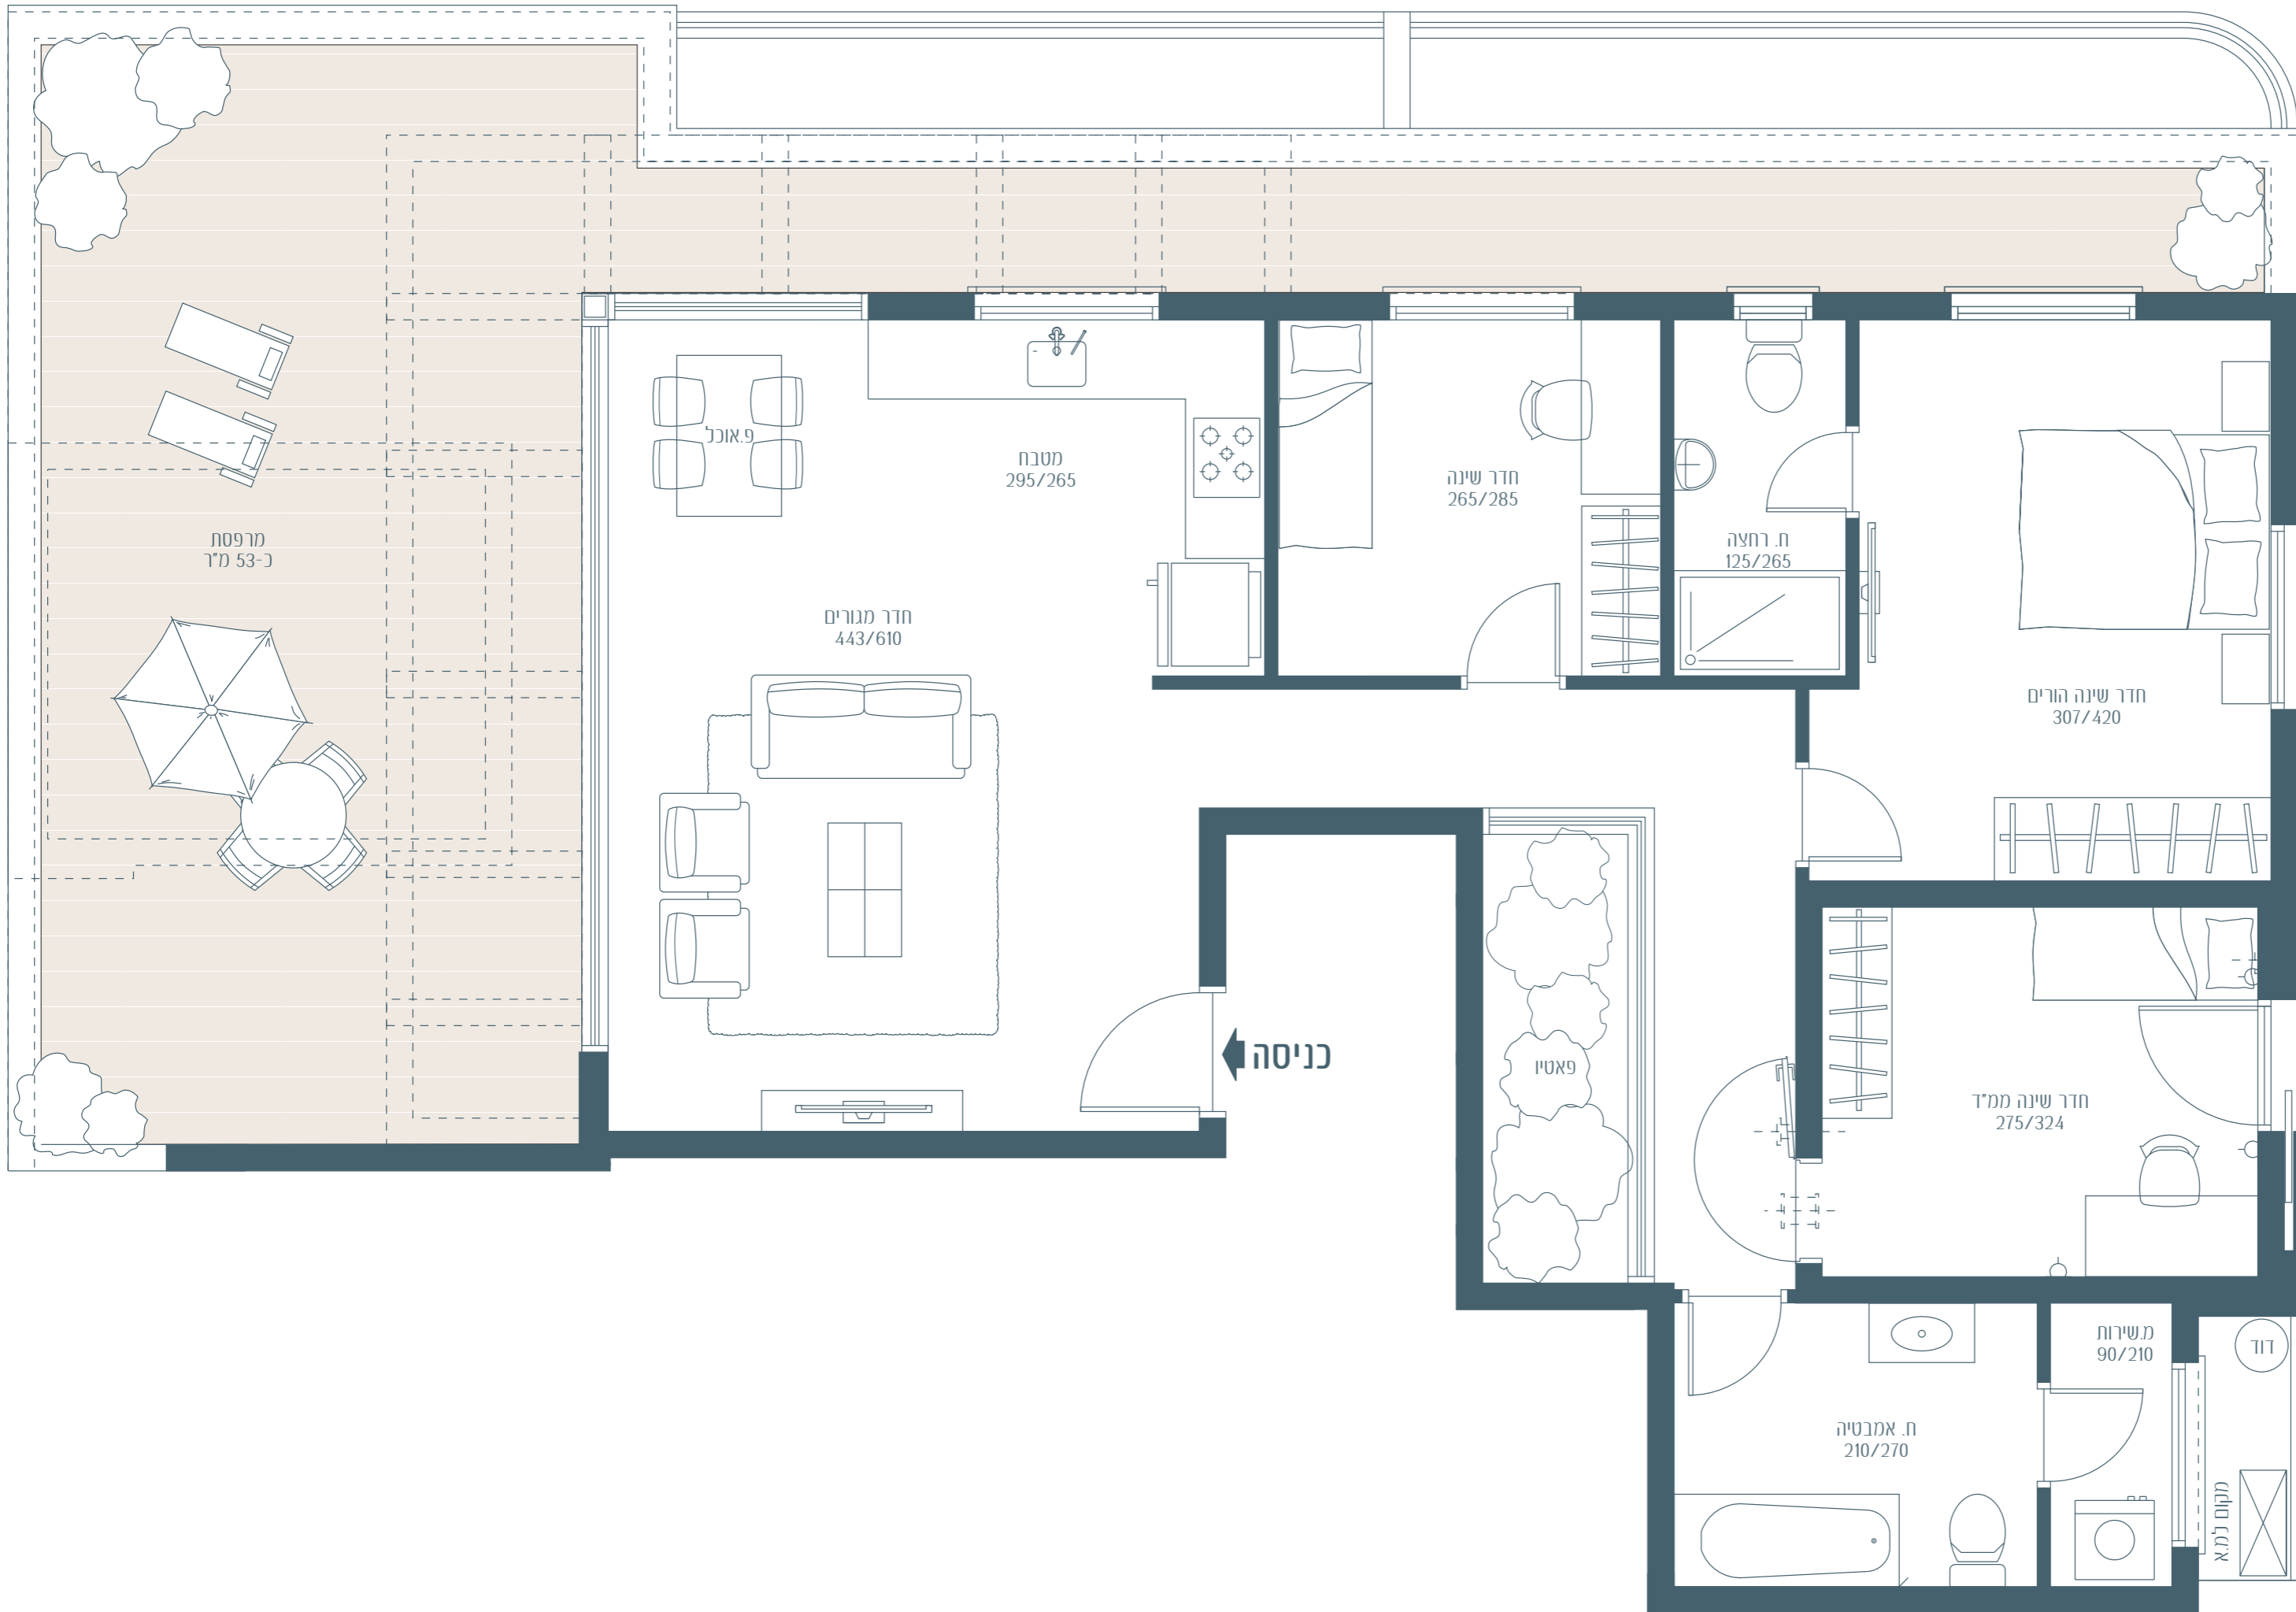

פנטהאוז 4 חדרים

+פאטיו
מס' 26
91 מ"ר
+53 מ"ר מרפסת

מסלול כניסה