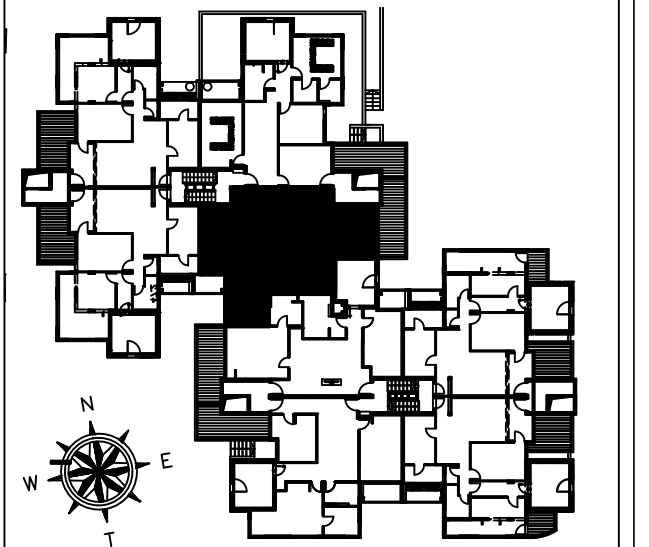

שטח מפלס עליון 57.4 שטח מרפסת שמש 30.6

שטח מפלס תחתון 91.6 מ"ר, שטח מרפסת שמש 12 מ"ר

יהודה הנשיא 26 תל אביב  
דירה 21 קומות חמישית ושישית  
שטח דירה 149 מ"ר, שטח מרפסות 42.6 מ"ר

מלפון: 03-5255553 פקט: 03-5323177  
www.meyzamim.co.il  
בית גיבור ספורט  
מנחם בגין 7 קומה 23 רמת גן