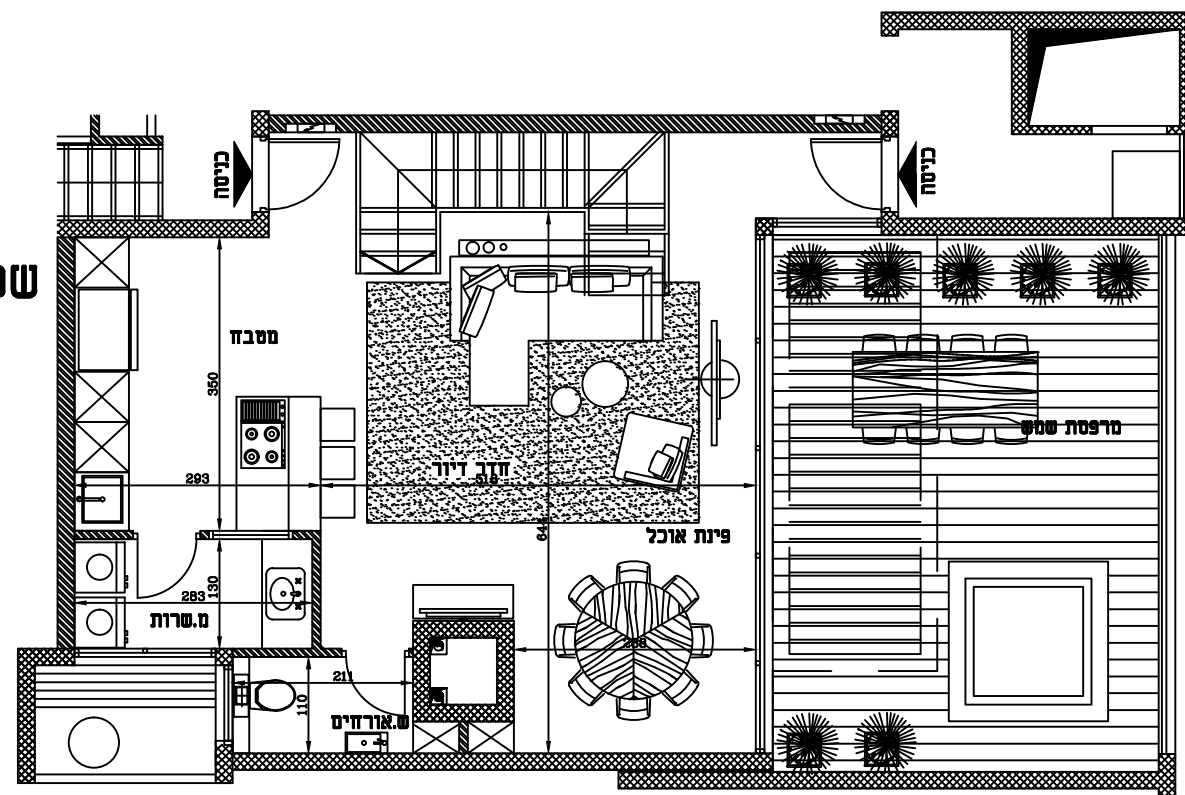

### מפרט הפרויקט

תיאור הבניין

- חיפוי חוץ משולב טיח ואבני סיליקט
- לובי כניסה ראשי ומשני בעיצוב אדריכל
- מעלית חדשה

תיאור הדירה

- תכנון פנים בעיצוב אדריכלי
- דלת כניסה מעוצבת
- דלתות פנים יוקרתיות במספר גוונים לבחירה (למעט מ"ד)
- מפרט כלים סניטריים, ריצוף וחיפוי מחברת "מדי" או שווה ערך
- ריצוף גרניט פורצלן 80/80, מטי דגמים וגוונים לבחירה
- חלונות אלומיניום של חברת קליל או שווה ערך
- מערכת תריסי אור גלילה חשמלית בכל הדירה (למעט חדרי רטובים וממ"ד)
- מפסק ראשי לכיבוי תאורה, מזגן ותריסים בכניסה לדירה
- אינסטקום סלוידיה במעגל סגור בכניסה לקומת הסלון ולקומת חדרי
- חיבור חשמל תלת פאזי
- נקודת סלפון, סלוידיה ותקשורת בכל חדר למעט חדרי רחצה
- הכנה למערכת קולנוע ביתית בחדר דיור
- מערכת סיהור וטינון בממ"ד
- מסבכת מעוצב בתכנון אדריכלי
- גוף סנדוויץ' או שווה ערך, דלתות זכוכית או צביעה בתנור במספר גוונים לבחירת הדייר
- משטח "אבן קיסר" מסדרה מובחרת 4 גוונים לבחירה

שטח מפלס עליון 57.4 שטח מרפסת שמש 30.6

שטח מפלס תחתון 91.6 מ"ר, שטח מרפסת שמש 12 מ"ר

יהודה הנשיא 26 תל אביב  
דירה 21 קומות חמישית ושישית  
שטח דירה 149 מ"ר, שטח מרפסות 42.6 מ"ר

מלפון: 03-5255553 פקט: 03-5323177  
www.meyzamim.co.il  
בית גיבור ספורט  
מנחם בגין 7 קומה 23 רמת גן