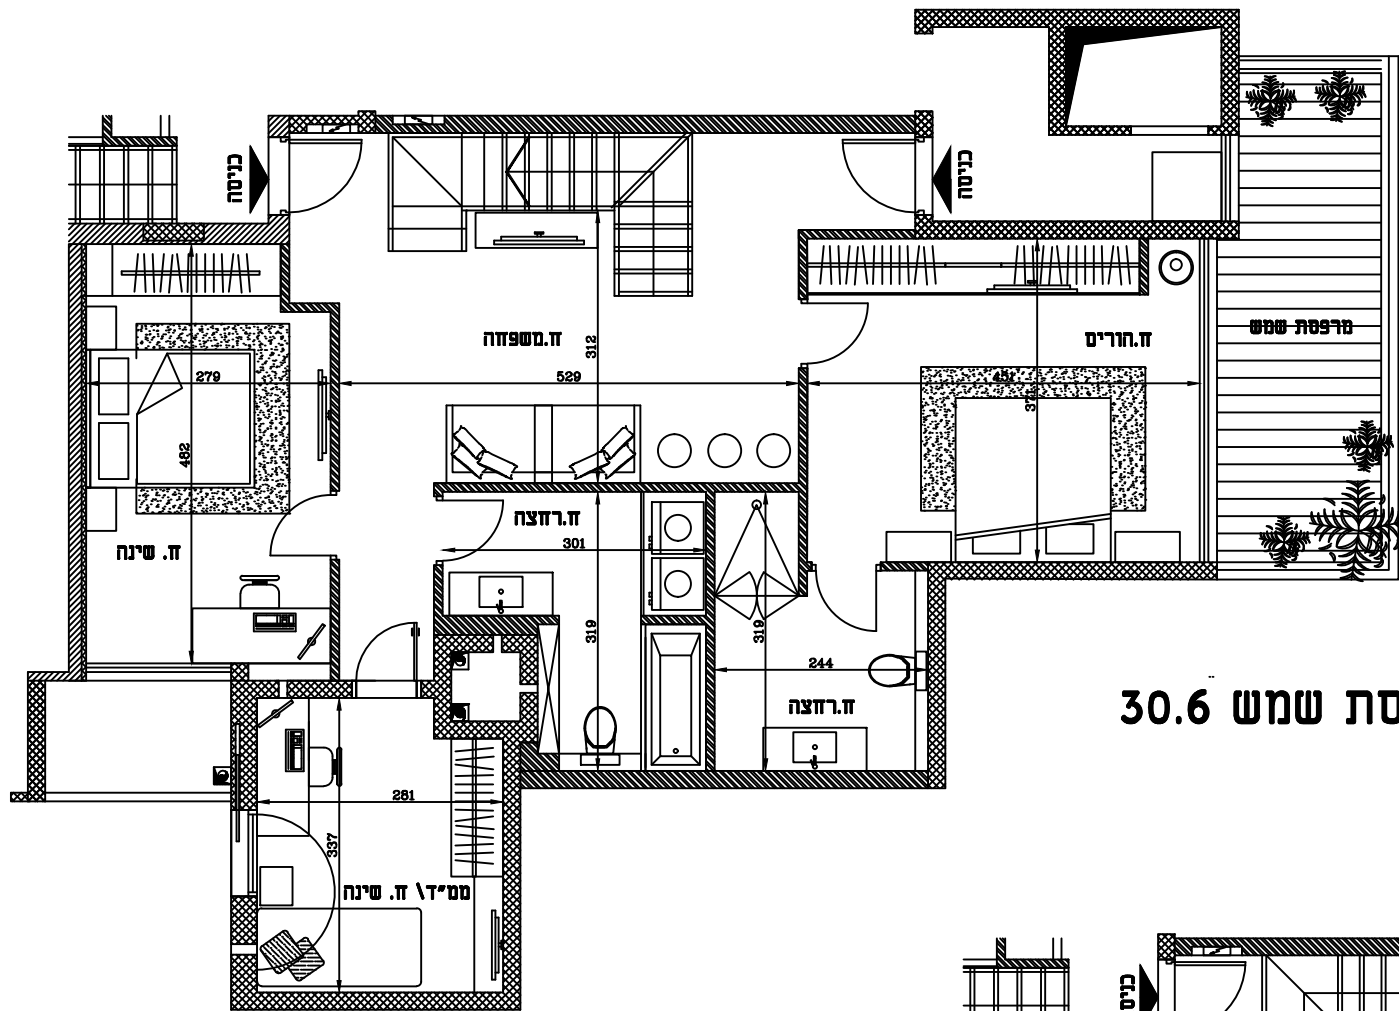

### מפרט הפרויקט

תיאור הבניין

- חיפוי חוץ משולב טיח ואבני סיליקט
- לובי כניסה ראשי ומשני בעיצוב אדריכל
- מעלית חדשה

תיאור הדירה

- תכנון פנים בעיצוב אדריכלי
- דלת כניסה מעוצבת
- דלתות פנים יוקרתיות במספר גוונים לבחירה (למעט מ"ד)
- מפרט כלים סניטריים, ריצוף וחיפוי מחברת "מדי" או שווה ערך
- ריצוף גרניט פורצלן 80/80, מטי דגמים וגוונים לבחירה
- חלונות אלומיניום של חברת קליל או שווה ערך
- מערכת תריסי אור גלילה חשמלית בכל הדירה (למעט חדרי רטובים וממ"ד)
- מפסק ראשי לכיבוי תאורה, מזגן ותריסים בכניסה לדירה
- אינסטקום סלוידיה במעגל סגור בכניסה לקומת הסלון ולקומת חדרי
- חיבור חשמל תלת פאזי
- נקודת סלפון, סלוידיה ותקשורת בכל חדר למעט חדרי רחצה
- הכנה למערכת קולנוע ביתית בחדר דיור
- מערכת סיהור וטינון בממ"ד
- מסבכת מעוצב בתכנון אדריכלי
- גוף סנדוויץ' או שווה ערך, דלתות זכוכית או צביעה בתנור במספר גוונים לבחירת הדייר
- משטח "אבן קיסר" מסדרה מובחרת 4 גוונים לבחירה

שטח מפלס עליון 57.4 שטח מרפסת שמש 30.6

שטח מפלס תחתון 91.6 מ"ר, שטח מרפסת שמש 12 מ"ר

יהודה הנשיא 26 תל אביב  
דירה 21 קומות חמישית ושישית  
שטח דירה 149 מ"ר, שטח מרפסות 42.6 מ"ר

מלפון: 03-5255553 פקט: 03-5323177  
www.meyzamim.co.il  
בית גיבור ספורט  
מנחם בגין 7 קומה 23 רמת גן