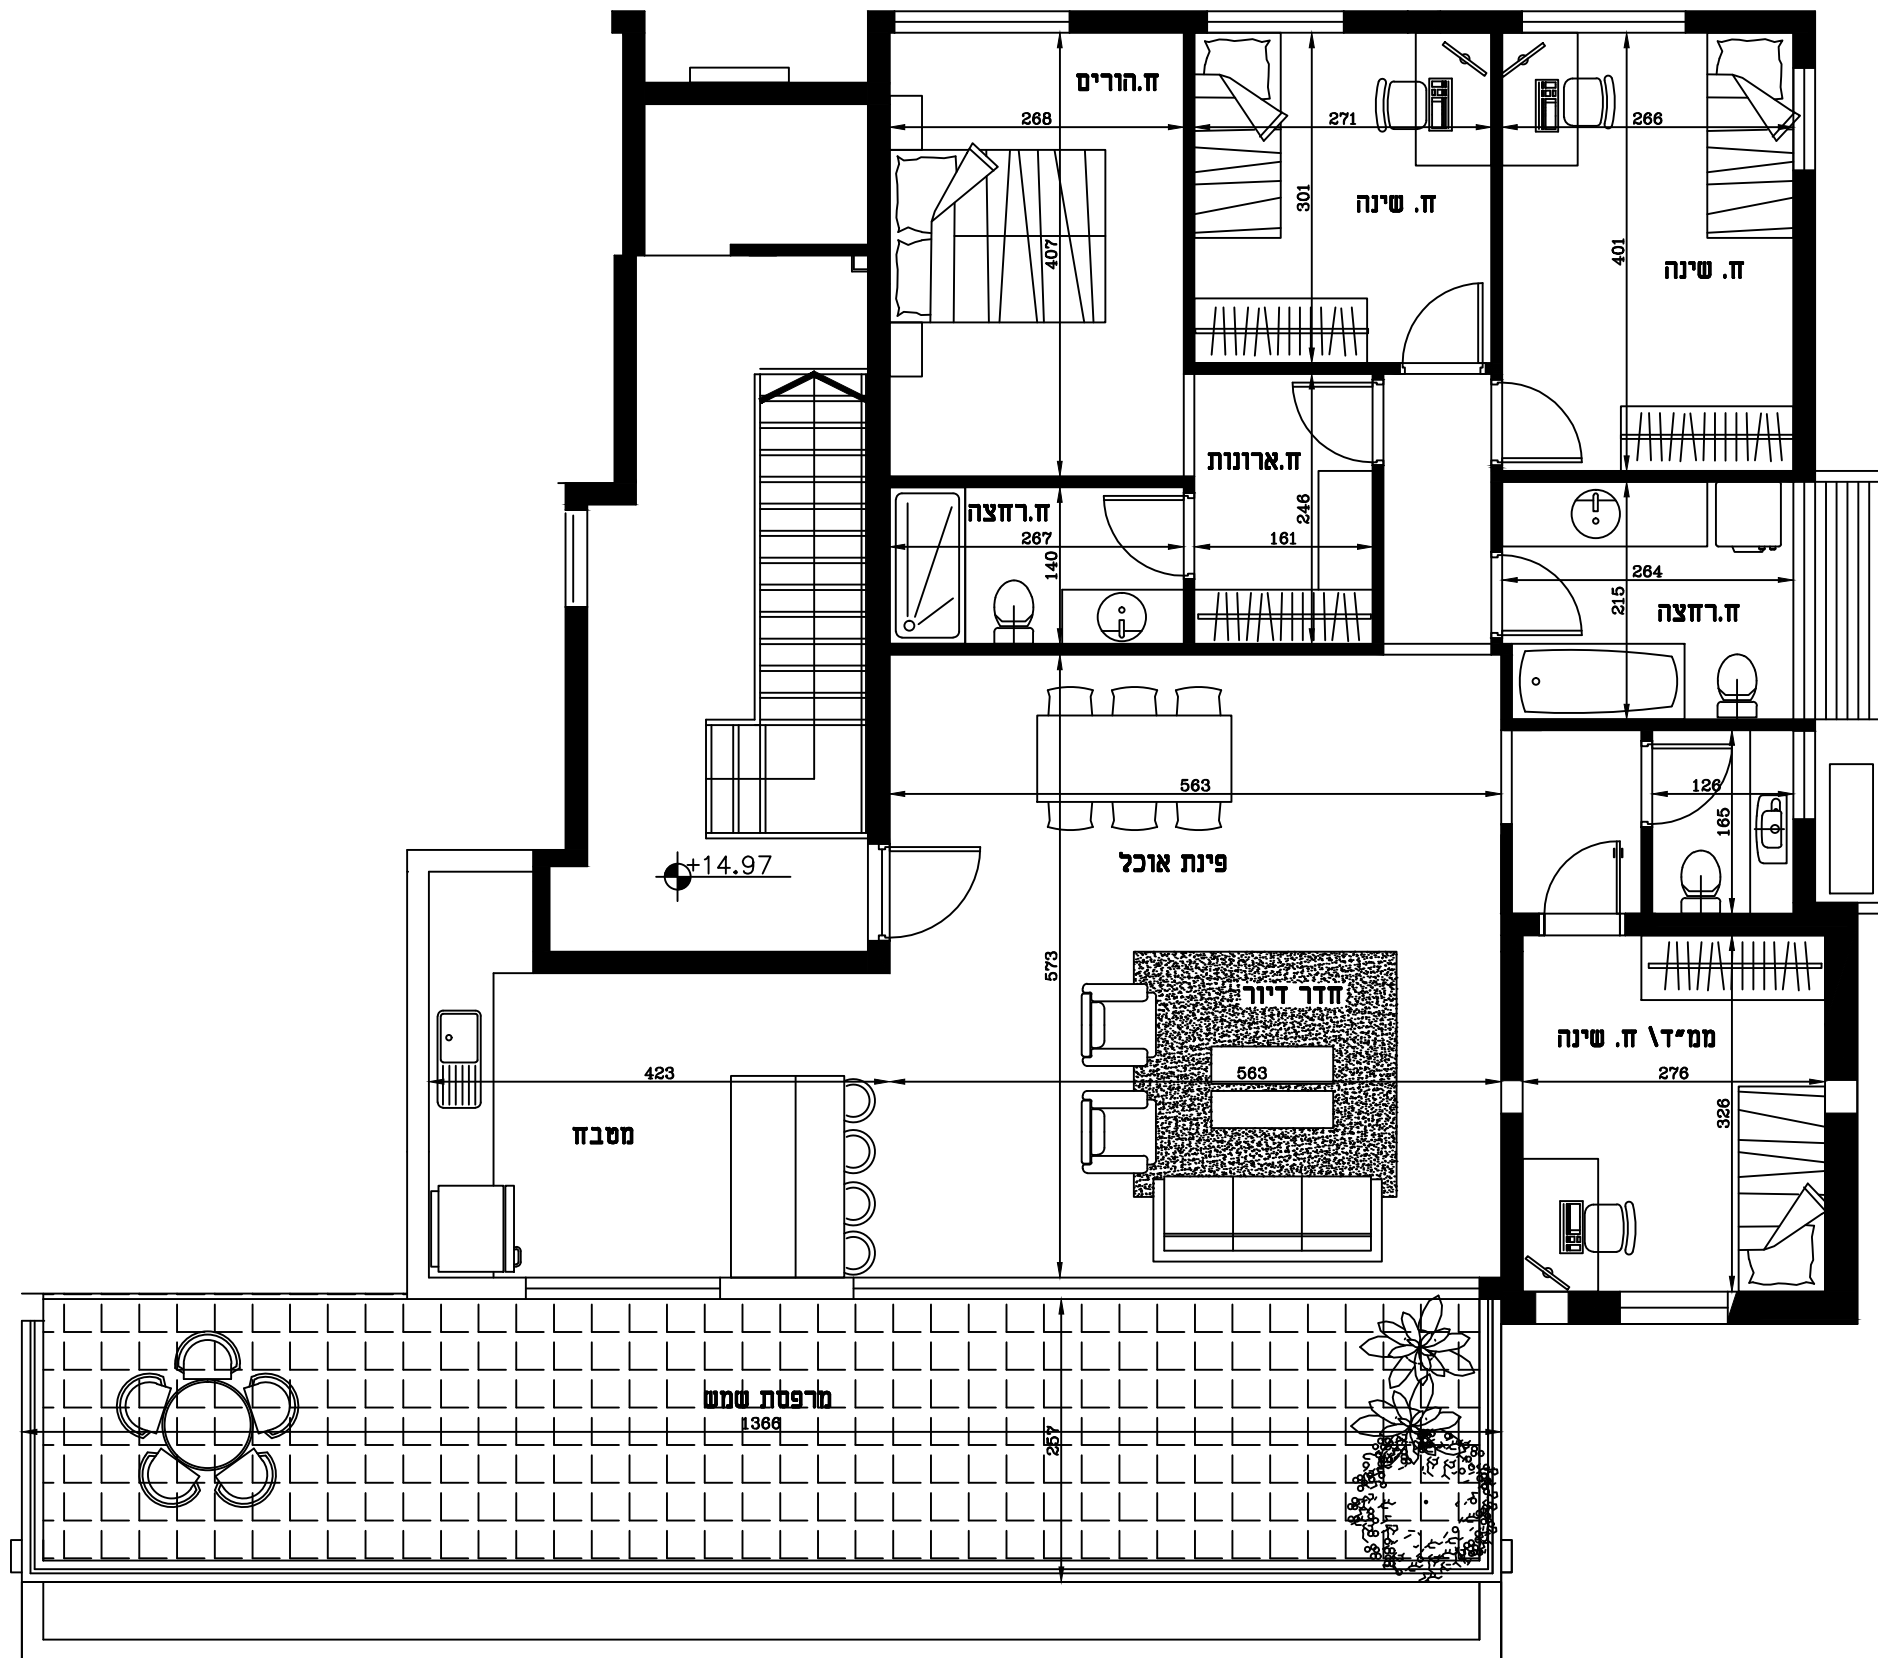

מפרט הפרויקט

א. כללי

- דלת כניסה מעוצבת
- דלתות פנים במס' גוונים לבחירה (למעט ממ"ד)
- ריצוף גרניט פורצלן 60/60, מס' דגמים וגוונים לבחירה
- מערכת תריסי גלילה חשמלית בכל הדירה למעט חדרים רטובים וממ"ד
- חלונות אלומיניום של חברת קליל או שווה ערך
- מערכת שיחוד וסינון בממ"ד ע"פ תקן
- הכנה למיזוג אוויר מרכזי
- מפסק ראשי לכיבוי תאורה, מזגן ותריסים בכניסה לדירה
- אינטרקום פלואידה במעגל סגור
- חיבור חשמל תלת פאזי
- הכנה למערכת קולנוע ביתית בחדר דיוור
- מטבח מעוצב בתכנון אדריכלי
- יחידת בילד אין מובנית
- כיור מטבח אקרילי או נירוסטה בהתקנה שטוחה
- משטח "אבן קוטר" 4 גוונים לבחירה
- ברז מטבח נשלף
- חיפוי קרמיקה במספר דגמים וגוונים לבחירה
- ריצוף מרפסת שמש וחדרי רטובים גרניט פורצלן ע"פ תקן אנטיסליפ
- דמוי עץ או גרניט פורצלן במספר דגמים וגוונים לבחירה
- אסלה תלויה מס' דגמים לבחירה
- אמבטיה אקרילית
- ארון אמבטיה תלוי בחדרי רחצה הכולל כיור ומדאח במספר דגמים וגוונים לבחירה

הבניין ומסרכותיו

- חיפוי חוץ משולב שליקס צבנוני, אבני סיליקס וחיפוי עץ.
- לובי כניסה ראשי בעיצוב אדריכל
- מעלית חדשה

יובהר כי עיקר המפרט המפורטים לעיל הינם בכפוף לאישור החברה ואדריכל הפרויקט ובכפוף לכל דין.

אין לקבוע גדלים ע"י מדידה בשטח כל הזכויות שמורות למתכננים אין להעתיק, לשנות או להשתמש בתוכנית וברעיונות הגלומים בה ללא אישור מפורש. התוכנית להמחשה בלבד.

יהודה הלוי 4, הרצליה
דירה 10, קומה חמישית
שטח דירה 120 מ"ר, שטח מרפסת 35 מ"ר