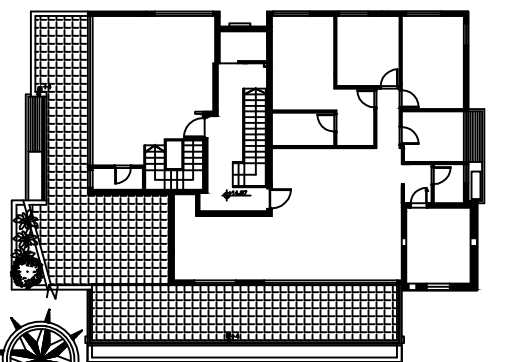

אין לקבוע גדלים ע"י מדידה בשטח כל הזכויות שמורות למתכננים אין להעתיק, לשנות או להשתמש בתוכנית וברעיונות הגלומים בה ללא אישור מפורש. התוכנית להמחשה בלבד.

יהודה הלוי 4, הרצליה
דירה 10, קומה חמישית
שטח דירה 120 מ"ר, שטח מרפסת 35 מ"ר