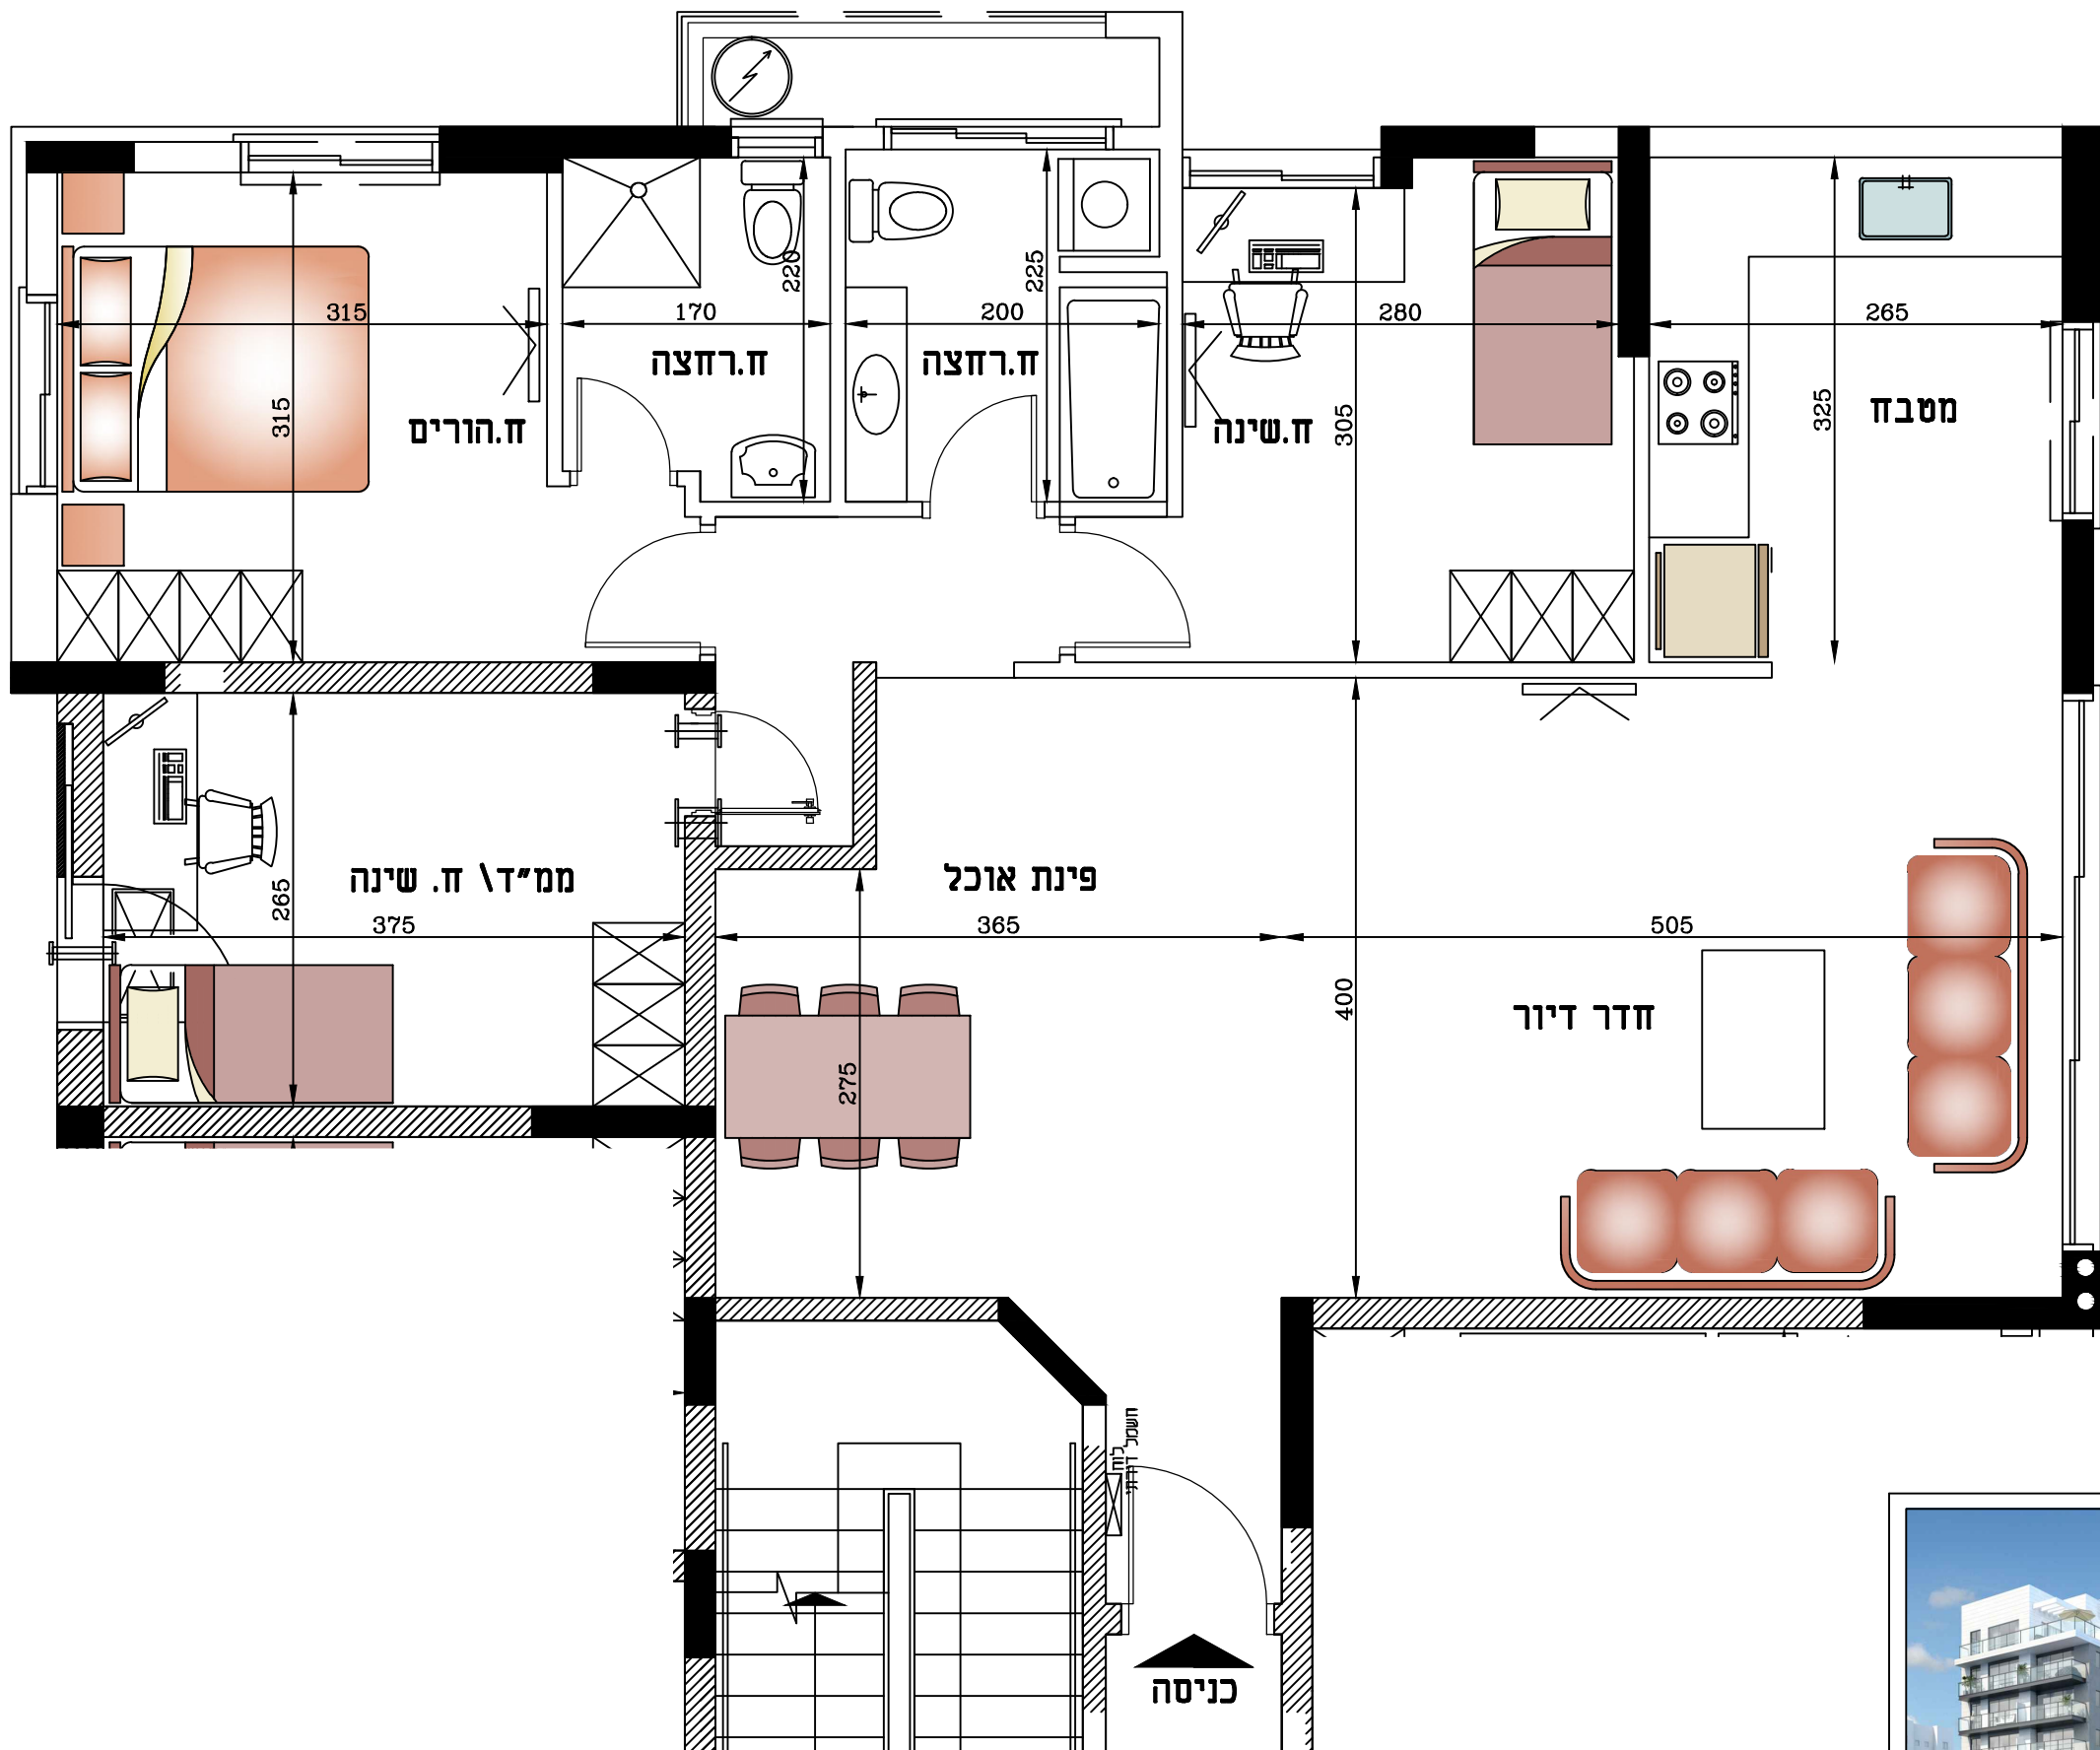

מפרט הפרויקט

תיאור הדירה

- דלת כניסה מעוצבת ויוקרתית
- דלתות פנים מעוצבות במס' גוונים לבחירה (למעט ממ"ד)
- ריצוף גרניט פורצלן 60/60, מס' דגמים וגוונים לבחירה
- מערכת תריסי גלילה חשמלית בכל הדירה למעט חדרים רטובים וממ"ד
- חלונות אלומיניום
- הכנה למיזוג אוויר מרכזי
- מערכת סיהור וסינון בממ"ד על פי תקן
- מפסק ראשי לכיבוי תאורה, מזגן ותריסים בכניסה לדירה
- אינסרקום סלויזיה במעגל סגור
- חיבור חשמל תלת פאזי
- נקודת סלפון, סלויזיה ותקשורת בכל חדר למעט חדרי רחצה
- הכנה למערכת קולנוע ביתית בחדר דיור
- מסבך יוקרתי ומעוצב, תכנון ע"פ תכנית אדריכל יחידת בילד אין מובנית
- פרזול מספר דגמים לבחירה
- כיור מסבך אקרילי או נירוסטה בהתקנה שטוחה
- משטח "אבן קיסר" מספר גוונים לבחירה
- הכנה למדיח כלים
- ברז מסבך נשלף
- ריצוף מרפסת שמש וחדרים רטובים גרניט פורצלן ע"פ תקן אנטי סליפ במס' דגמים וגוונים
- אסלה תלויה מס' דגמים לבחירה
- אמבטיה אקרילית
- הכנה לתנור חימום בחדרי הרחצה
- ארון אמבטיה תלוי בחדרי רחצה הכולל כיור ומראה

יובהר כי עיקרי המפרט המפורטים לעיל הינם בכפוף לאישור החברה ואדריכל הפרויקט ובכפוף לכל דין.

אין לקבוע גדלים ע"י מדידה בשטח כל הזכויות שמורות למתכננים אין להעתיק, לשנות או להשתמש בתוכנית וברעיונות הגלומים בה ללא אישור מפורש. התוכנית להמחשה בלבד.