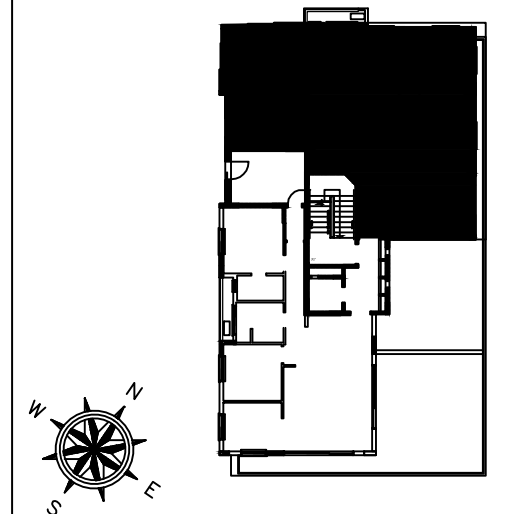

טלפון: 03-5255553 פקס: 03-5323177
www.urban-re.com
 בית גיבור ספורט
 מנחם בגין 7 קומה 23 רמת גן

אבא הלל 45, רמת גן
 פנטהאוז 28, קומה 9
 שטח דירה 114.7 מ"ר, שטח מרפסת שמש 35.6 מ"ר