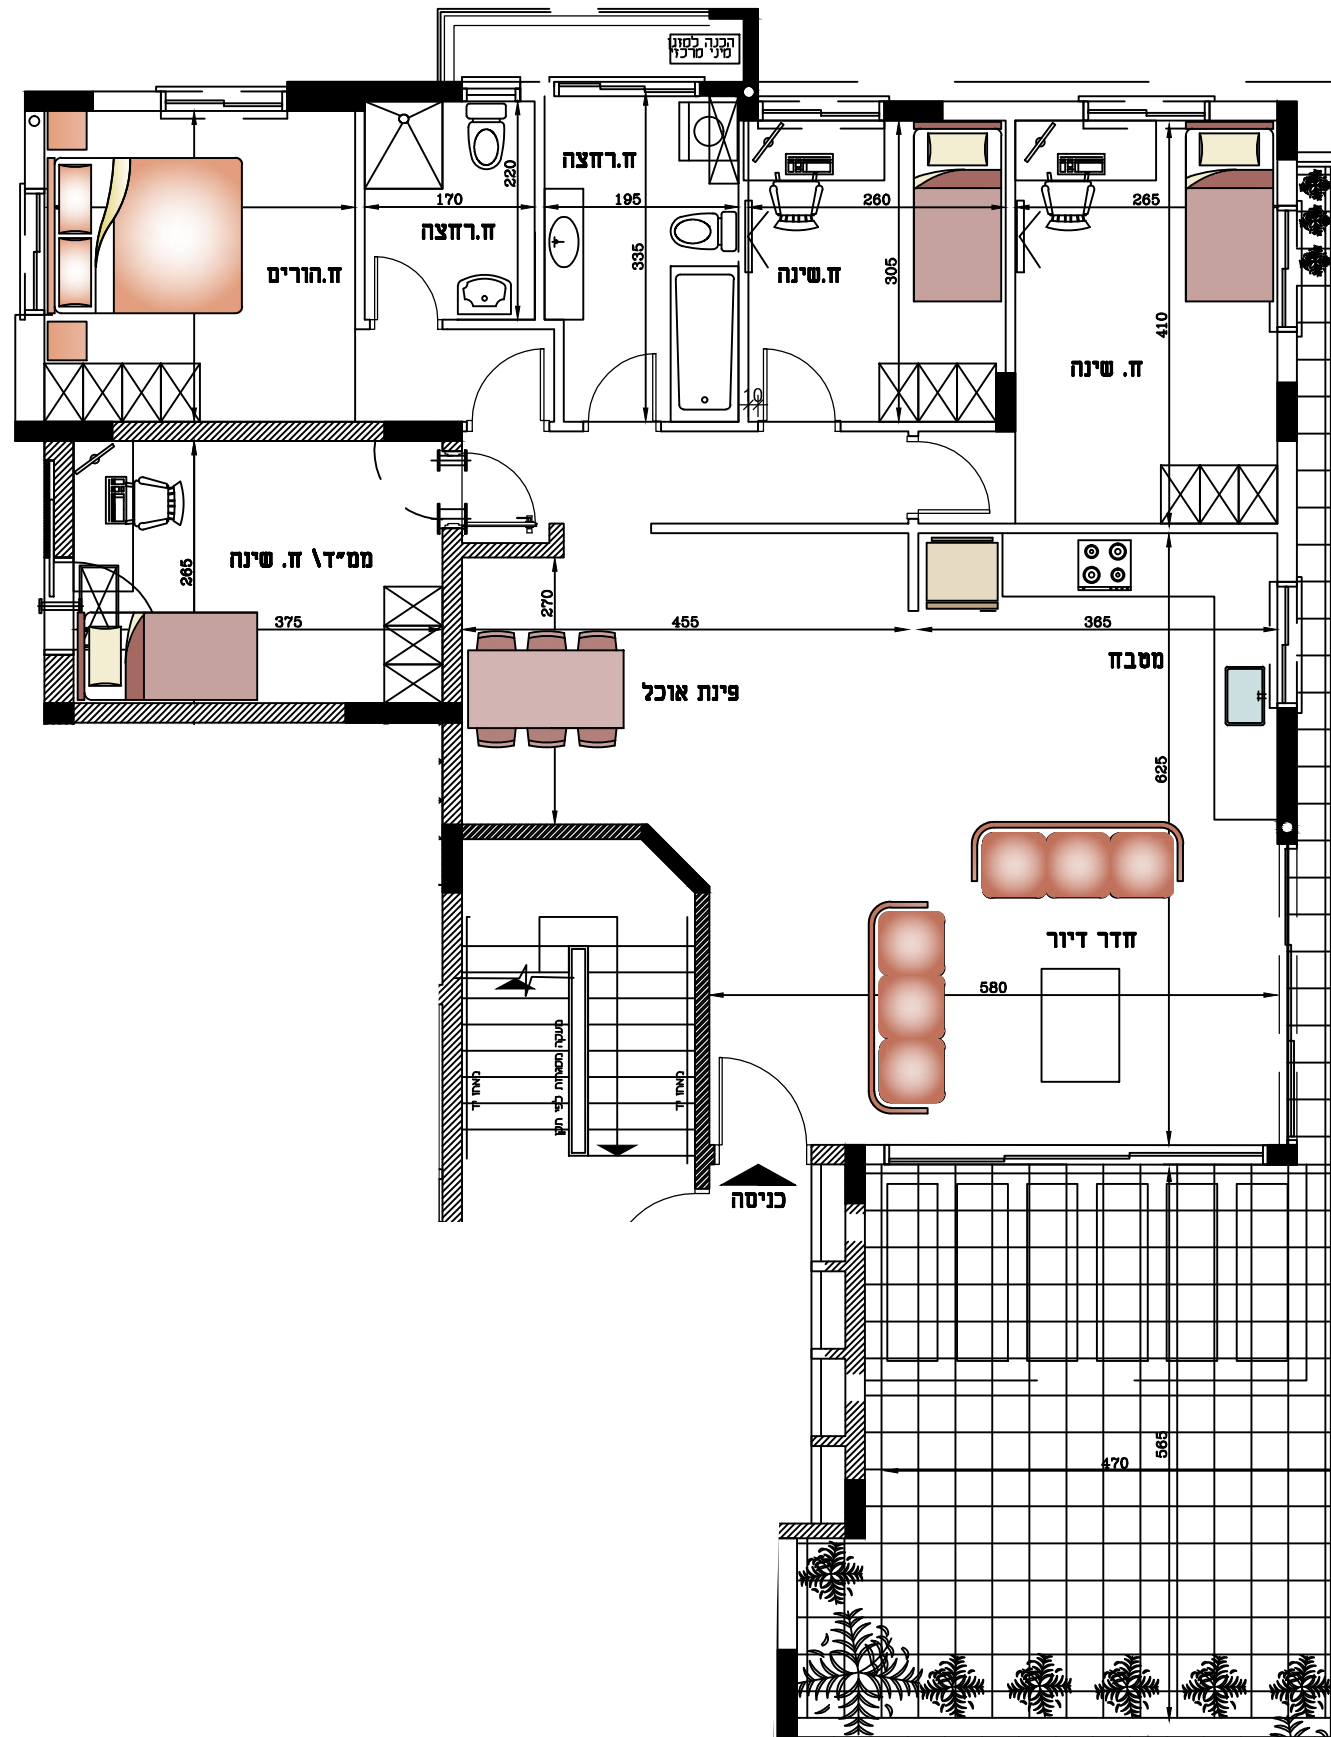

מפרט הפרויקט

תיאור הדירה

- דלת כניסה מעוצבת ויוקרתית
- דלתות פנים מעוצבות במס' גוונים לבחירה (למעט ממ"ד)
- ריצוף גרניט פורצלן 60/60, מס' דגמים וגוונים לבחירה
- מערכת תריסי גלילה חשמלית בכל הדירה למעט חדרים רטובים וממ"ד
- חלונות אלומיניום
- הכנה למיזוג אוויר מרכזי
- מערכת סיהור וסינון בממ"ד על פי תקן
- מפסק ראשי לכיבוי תאורה, מזגן ותריסים בכניסה לדירה
- אינסרקום סלויזיה במעגל סגור
- חיבור חשמל תלת פאזי
- נקודת סלפון, סלויזיה ותקשורת בכל חדר למעט חדרי רחצה
- הכנה למערכת קולנוע ביתית בחדר דיור
- מסבך יוקרתי ומעוצב, תכנון ע"פ תכנית אדריכל
- יחידת בילד אין מובנית
- פרזול מספר דגמים לבחירה
- כיור מסבך אקרילי או נירוסטה בהתקנה שטוחה
- משטח "אבן קיסר" מספר גוונים לבחירה
- הכנה למדיח כלים
- ברז מסבך נשלף
- ריצוף מרפסת שמש וחדרים רטובים גרניט פורצלן ע"פ תקן אנטי סליפ במס' דגמים וגוונים
- אסלה תלויה מס' דגמים לבחירה
- אמבטיה אקרילית
- הכנה לתנור חימום בחדרי הרחצה
- ארון אמבטיה תלוי בחדרי הרחצה הכולל כיור ומראה

יובהר כי עיקרי המפרט המפורטים לעיל הינם בכפוף לאישור החברה ואדריכל הפרויקט ובכפוף לכל דין.

אין לקבוע גדלים ע"י מדידה בשרטוט כל הזכויות שמורות למתכננים אין להעתיק, לשנות או להשתמש בתוכנית וברעיונות הגלומים בה ללא אישור מפורש. התוכנית להמחשה בלבד.

טלפון: 03-5255553 פקס: 03-5323177
www.urban-re.com
בית גיבור ספורט
מנחם בגין 7 קומה 23 רמת גן

אבא הלל 45, רמת גן
פנטהאוז 28, קומה 9
שטח דירה 114.7 מ"ר, שטח מרפסת שמש 35.6 מ"ר